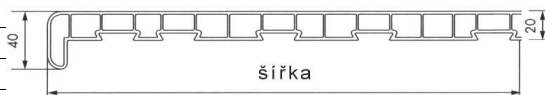

Komůrkové desky z tvrdého PVC - pro vnitřní použití :

tl. desky parapetu : 20 mm, výška/šířka nosu : 40/12,5 mm; max. délka desky 6 m
povrchová úprava - vysoce odolný malamin (pouze zlatý dub je v provedení s fólií Renolit)

barvy : bílá (1003), carrarský mramor (1170), buk přírodní (1176)

ČÍSLO	POPIS	CENA :	bez DPH	vč. DPH 19%
P 567	šířka 180 mm		209,00 Kč/m	248,70 Kč/m
P 568	šířka 220 mm		238,00 Kč/m	283,20 Kč/m
P 566	šířka 250 mm		288,00 Kč/m	342,70 Kč/m
P 565	šířka 305 mm		310,00 Kč/m	368,90 Kč/m
P 560	šířka 350 mm		367,00 Kč/m	436,70 Kč/m
P 559	šířka 400 mm		428,00 Kč/m	509,30 Kč/m
P 558	šířka 500 mm		634,00 Kč/m	754,50 Kč/m
P 557	šířka 600 mm		750,00 Kč/m	892,50 Kč/m