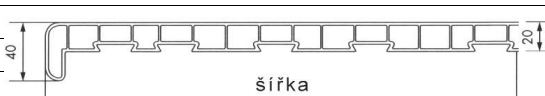

probarvený profil (bez povrchové úpravy) - barva bílá 0003 :

ČÍSLO	POPIS	bez DPH	vč. DPH 19%
P 567	šířka 180 mm	152,00 Kč/m	180,90 Kč/m
P 568	šířka 220 mm	170,00 Kč/m	202,30 Kč/m
P 566	šířka 250 mm	195,00 Kč/m	232,10 Kč/m
P 565	šířka 305 mm	233,00 Kč/m	277,30 Kč/m
P 560	šířka 350 mm	282,00 Kč/m	335,60 Kč/m
P 559	šířka 400 mm	314,00 Kč/m	373,70 Kč/m
P 558	šířka 500 mm	546,00 Kč/m	649,70 Kč/m

koncové krytky, doplňky :

P 562	koncová krytka - krátká (145+145 = 290 mm)	bílá (0003)	28,00 Kč/pár	33,30 Kč/pár
	mramor (0034), okrová hnědá (0061), olše/buk (0062), třešeň (0173), hliník (0174)		36,00 Kč/pár	42,80 Kč/pár
P 561	koncová krytka - dlouhá (305+305 = 610 mm)	bílá (0003)	38,00 Kč/pár	45,20 Kč/pár
	mramor (0034), okrová hnědá (0061), olše/buk (0062), třešeň (0173), hliník (0174)		46,00 Kč/pár	54,70 Kč/pár

krytky 561 a 562 jsou nalepovací, cena je uvedena za 1 pár (prodej pouze po celých párech)

Všechny parapety řezeme na délky dle Vašich požadavků, řezání je již zahrnuto v ceně.

Šířku formátujeme za příplatek 10,- Kč/m (11,90 Kč/m vč. DPH)

Parapety řezeme s přesností ± 1,5 mm k požadovaným rozměrům.

Nařezané parapety Vám na přání zabalíme a opatříme popisem dle zadání.

Při odběru parapetů v celých délkách (tj. 6 m - bez řezání) poskytujeme slevu až 10 % z uvedených cen.

Objednávky vyřizujeme až po obdržení platby za zboží nebo zálohy min. 70% z celkové ceny objednávky.

Není-li požadovaný rozměr nebo barva skladem, dodáváme na objednávku (obv. 3-14 dnů; hliníková 1174 obv. 6 týdnů)