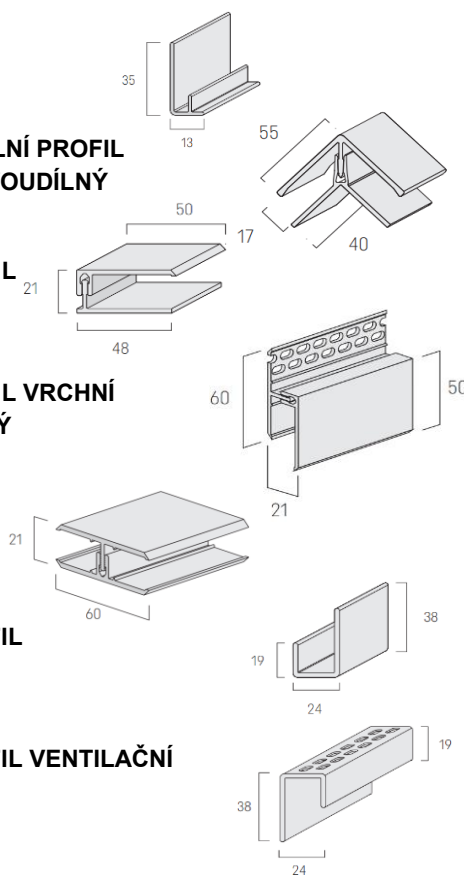

DOPLŇKOVÉ PROFILY K FASÁDNÍMU OBKLADU KERRAFRONT

ČÍSLO	POPIS	BARVA	CENA bez DPH	CENA vč. DPH 21%
FS-211	ZAKLÁDACÍ PROFIL 1 ks = délka 3,00 m	BÍLÁ	178,51 Kč/ks	216,00 Kč/ks
FS-222	ROHOVÝ UNIVERZÁLNÍ PROFIL VNITŘNÍ / VNĚJŠÍ DVOUDÍLNÝ 1 ks = délka 3,00 m	VŠECHNY BARVY	862,81 Kč/ks	1044,00 Kč/ks
FS-252	UKONČOVACÍ PROFIL DVOUDÍLNÝ 1 ks = délka 3,00 m	VŠECHNY BARVY	629,75 Kč/ks	762,00 Kč/ks
FS-262	UKONČOVACÍ PROFIL VRCHNÍ VĚTRACÍ DVOUDÍLNÝ 1 ks = délka 3,00 m	BÍLÁ BARVY	614,88 Kč/ks 633,06 Kč/ks	744,00 Kč/ks 766,00 Kč/ks
FS-282	SPOJOVACÍ PROFIL DVOUDÍLNÝ 1 ks = délka 3,00 m	BÍLÁ BARVY	614,88 Kč/ks 633,06 Kč/ks	744,00 Kč/ks 766,00 Kč/ks
FS-251	LEMOVACÍ "J" PROFIL JEDNODÍLNÝ 1 ks = délka 3,00 m	BÍLÁ BARVY	276,03 Kč/ks 285,95 Kč/ks	334,00 Kč/ks 346,00 Kč/ks
FS-261	LEMOVACÍ "J" PROFIL VENTILAČNÍ JEDNODÍLNÝ 1 ks = délka 3,00 m	BÍLÁ BARVY*	285,95 Kč/ks 292,56 Kč/ks	346,00 Kč/ks 354,00 Kč/ks
J-302	SPOJKA KRYCÍ spojka pro desky FS-302	VŠECHNY BARVY	61,16 Kč/ks	74,00 Kč/ks
V3535	Upevňovací vrut - 3,5x35 mm - Torx - nerez s extra plochou rozšířenou hlavou, nerez A2 (balení 500 KS / prodej po 10 ks)		2,07 Kč/ks	2,50 Kč/ks