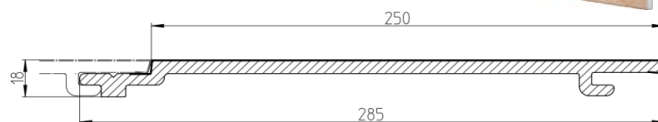

### MP250 Fasádní obklad - deska Multipaneel CZ

skladebná šířka 250 mm | délka desky 6 m (± 10 mm)

celková šířka desky 285 mm | tloušťka desky 18 mm

1 ks = 6 m = 1,50 m<sup>2</sup> | 1 m<sup>2</sup> = 4 m | 1 m<sup>2</sup> = ± 5,3 kg