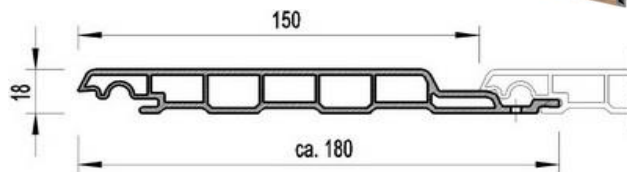

Nejste si jisti výběrem? **Pošleme vám vzorek zdarma!**

Fasádní obkladové desky vinyPlus Decor:

VP387 Fasádní obklad - deska vinyPlus CZ

skladebná šířka 150 mm | délka desky 6 m (± 10 mm)
celková šířka desky 180 mm | tloušťka desky 18 mm
1 ks = 6 m = 0,90 m² | 1 m² = 6,667 m | 1 m² = ± 7,7 ks