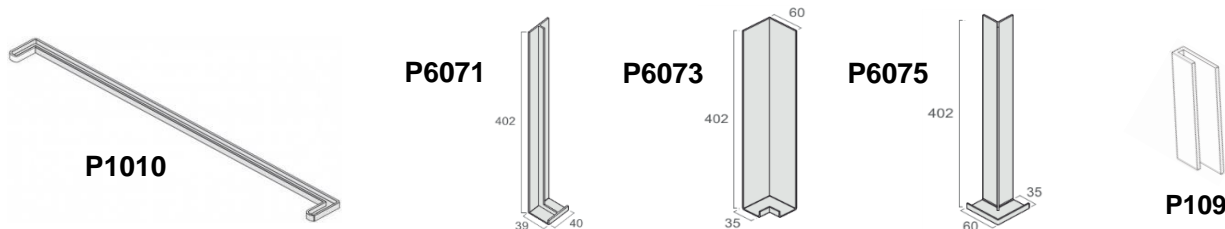

Doplňky pro špalety a střešní podhledy:

	CENA	bez DPH	vč. DPH 21%
P6071 Průběžná spojka pro desky DecoFOAM		57,85 Kč/ks	70,00 Kč/ks
P6073 Rohová spojka - vnější roh pro desky DecoFOAM		74,38 Kč/ks	90,00 Kč/ks
P6075 Koutová spojka - vnitřní kout pro desky DecoFOAM		66,12 Kč/ks	80,00 Kč/ks
barva bílá | všechny spojky lze použít pro desky až do šířky 400 mm			
P109 Ukončovací profil "J" (pro uchycení desky na rám okna nebo uchycení za okapem) barva bílá | lze objednat délku 3 m nebo 6 m		41,32 Kč/m	50,00 Kč/m