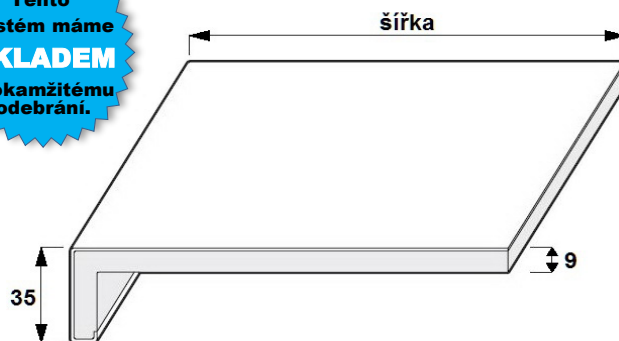

Objednávat můžete pohodlně na www.obchod.prostavbu.cz

Desky řezané na míru:

barva bílá 003 (odpovídá RAL 9016 = standardní barva plastových oken)
desky jsou opatřeny na lícové straně ochrannou fólií
tloušťka desky je 9 mm | výška/šířka nosu je 35/9 mm
max. dodávaná délka desky je 6 m