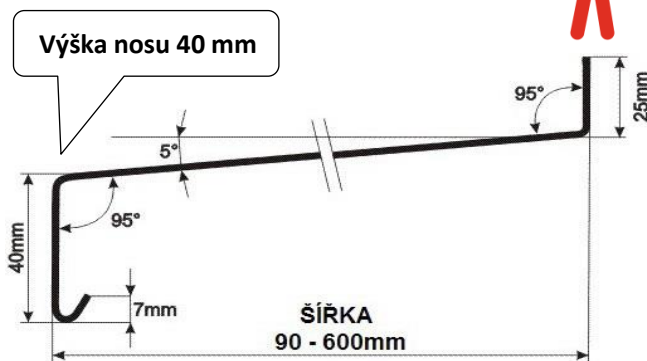

Parapety venkovní hliníkové EKONOMIK

Ceník platný od **1.2.2023**

Objednávat můžete pohodlně na www.obchod.prostavbu.cz

Hliníkové ohýbané parapety EKONOMIK

- Popis :
- ✓ hliníkový ohýbaný profil
 - ✓ povrchová úprava lak
 - ✓ povrch parapetu opatřený krycí fólií
 - ✓ tloušťka parapetu **1 mm**
 - ✓ maximální délka parapetu **6500 mm**

Ceny : **uvedené ceny jsou za parapety řezané na míru**

Barvy :

Šířka (vyložení):

ČÍSLO	ŠÍŘKA :
PA5090	šířka 090 mm
PA5110	šířka 110 mm
PA5130	šířka 130 mm
PA5150	šířka 150 mm
PA5165	šířka 165 mm
PA5180	šířka 180 mm
PA5195	šířka 195 mm
PA5210	šířka 210 mm
PA5225	šířka 225 mm
PA5240	šířka 240 mm
PA5260	šířka 260 mm
PA5280	šířka 280 mm
PA5300	šířka 300 mm
PA5320	šířka 320 mm
PA5340	šířka 340 mm
PA5360	šířka 360 mm
PA5380	šířka 380 mm
PA5400	šířka 400 mm