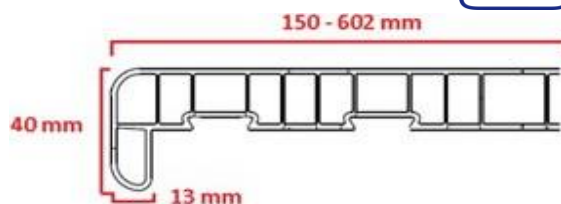

Parapety vnitřní plastové DECOSILL

Ceník platný od **1.2.2022**

Objednávat můžete pohodlně na www.obchod.prostavbu.cz

NA E-SHOPU NYNÍ
NAKOUPITE SE SLEVOU! ✓

Vnitřní komůrkové plastové parapety DECOSILL

1. Popis : ✓ extrudované komůrkové desky z tvrdého PVC-U
   ✓ povrch potažený kvalitní dekorativní PVC fólií
   ✓ povrch parapetu chráněný krycí fólií
   ✓ tloušťka parapetu 20 mm, výška nosu 40 mm
   ✓ maximální délka parapetu 6000 mm

Ceny : **uvedené ceny jsou za parapety řezané na míru**